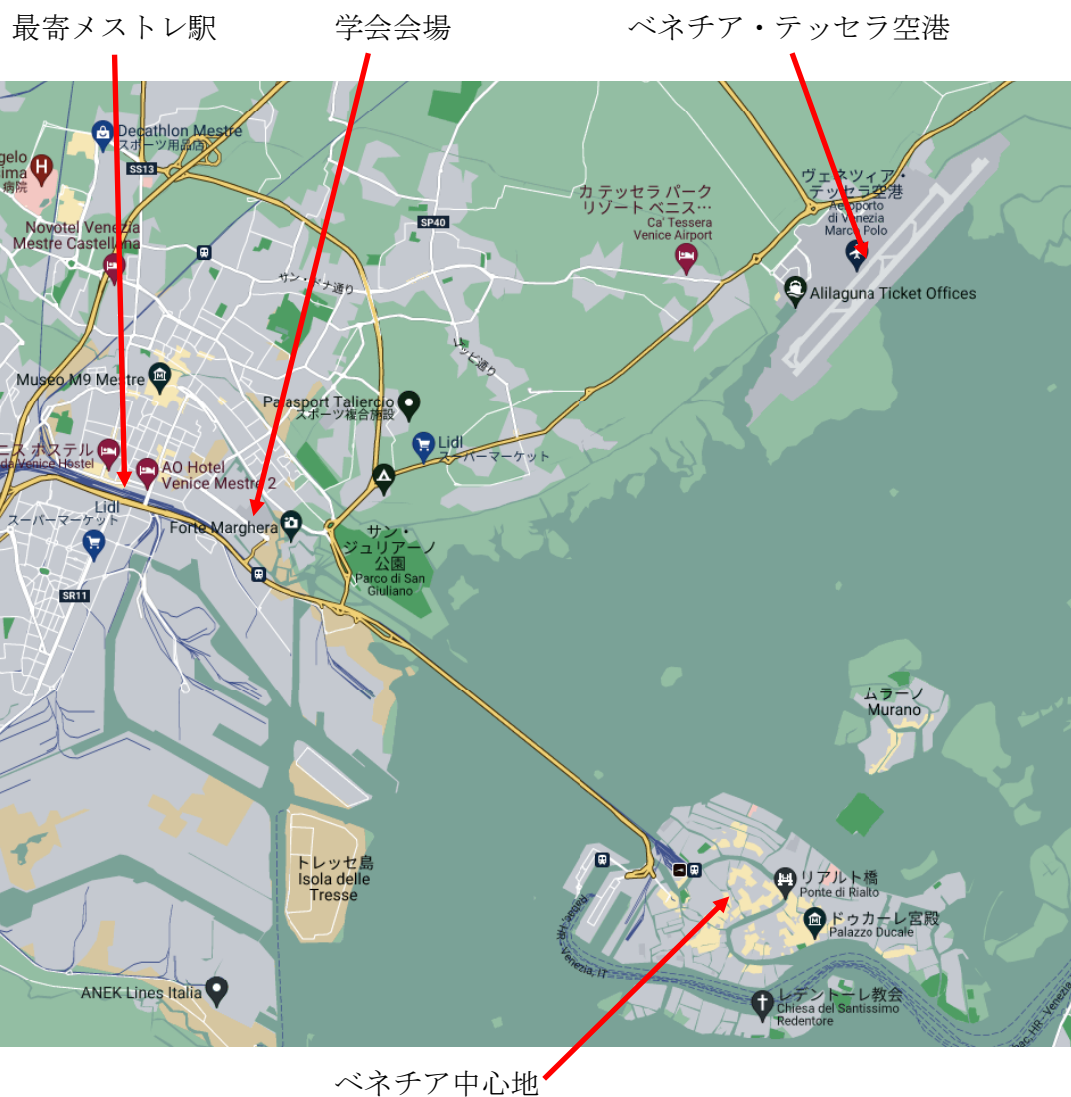

Conference venue

学会会場と宿泊施設に関する案内です。

学会会場はベネチア中心地ではなく、対岸になります。

最寄駅はメストレ駅になります。

宿泊施設は学会会場とメストレ駅の間をお勧めします。

ベネチア・テッセラ空港(マルコ・ポール空港)からバス約 20 分でメストレ駅に着きます。

学会会場とメストレ駅の地図です。駅から会場までは2 km ぐらいです。

宿候補③ 宿候補④ 宿候補① 宿候補②

宿候補の価格は参考です。予約サイト、予約日などによって価格は変更します。

宿泊施設の予約は各自の責任で行なってください。

宿候補① AO Hotel Venice Mestre 2

expedia で 10,614 円/1 泊となっている(2023.7.14)

宿候補② Quality Hotel Delfino Venezia Mestre

agoda で 9,534 円/1 泊となっている(2023.7.14)